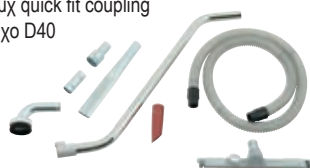

#### Περιλαμβάνονται στον βασικό εξοπλισμό:

- Z7 22365** Εύκαμπτος σωλήνας – 3 τμχ quick fit coupling
- Z7 22030** Πέλμα τροχοφόρο με λάστιχο D40
- Z7 22045** Βούρτσα στρογγυλή
- Z7 21011** Ακροφύσιο ελαστικό
- Z7 21027** Επίπεδη λόγχη
- Z7 21004** Σύνδεσμος
- Z7 22000** Μειωτήρας D50/40
- Z7 22121** Σωλήνας μεταλλικός