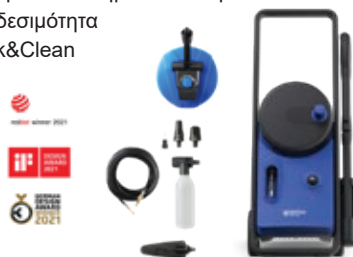

bar	l/h	kW	°C	M x Π x Y (mm)	kg
140	474	1.8	40	882x371x300	8.7

Περιλαμβάνονται στον βασικό εξοπλισμό:

- 126481132 G3 πιστόλι
- 126481153 Click&Clean Powerspeed
- 128500077 Click&Clean Δοχείο ψεκασμού
- 128500076 Click&Clean μπεκ
- 126481134 G3 Λόγχη

CORE 140-6 POWERCONTROL EU

Κωδικός 128471263

- ✓ Power control για έλεγχο της πίεσης του νερού
- ✓ Αξιοπίστη μεταλλική αντλία
- ✓ Αυτόματο σύστημα start / stop
- ✓ Σύστημα click&clean για εύκολη εναλλαγή αξεσουάρ