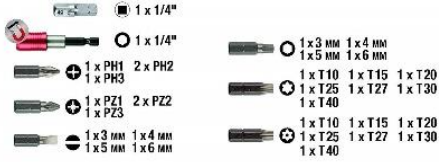

Σετ 5 τμχ. καρυδάκια με αντάπτορα

Είδος	Μήκος	Κωδικός	Παρ.	Συσκ.	Τιμή
Hex 7,8,10,13	30mm	49105000	1	5	5,20 €
Hex 7,8,10,13	50mm	49105110	1	5	5,60 €

Μαγνητικός αντάπτορας Impact

Είδος	Μήκος	Κωδικός	Παρ.	Συσκ.	Τιμή
Impacto	65mm	49100500	1	6	35,33 €

Σετ 32 τμχ. μύτες CV