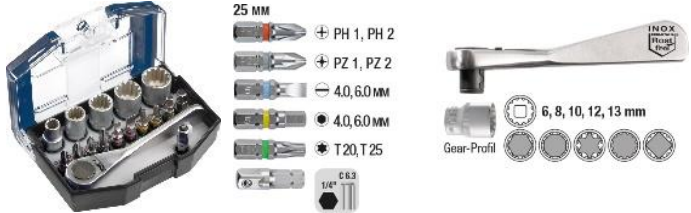

Σετ 17 τμχ. καρυδάκια & μύτες

Καρυδάκια 6,8,10,12,13 PH1-2, PZ1-2, Ίσια 4-6, Hex 4-6, T20-25	Κωδικός	Παρ.	Συσκ.	Τιμή
	49118900	1	12	39,90 €