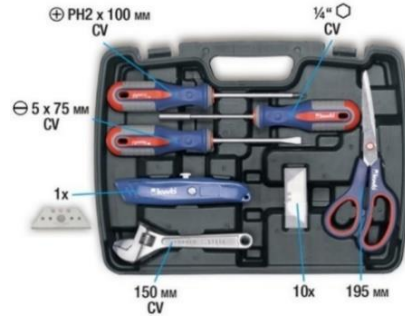

Κασετίνα με 40 τμχ.

Κωδικός : 49370720

Τιμή 68,00 €

Περιεχόμενα:

- 1 x Destornillador plano 6 x 100mm (CV)
- 1 x Destornillador de PH2 x 100mm (CV)
- 1 x Destornillador de 1/4" (CV)
  - Adaptador hexagonal
- 1 x Alicate combinado de 180mm (CV)
- 1 x Cutter de aleación de zinc
- 10 x Cuchillas trapesoidales
- 1 x Llave ajustable de 150mm (CV)
- 1 x Caja de 20 puntas: con marca KWB
  - POZIDRIV: PZ1; PZ2; PZ3
  - PHILLIPS: PH 00; PH 0; PH1; PH2; PH3;
  - HEX: 2,5; 3; 4; 5
  - TORX: T15; T20; T25; T30
  - PLANA: 2 - 3 - 4 - 5,5
- 1 x Nivel de 230 mm "Torpedo"
- 1 x 300g Martillo maquinista con mango de fibra de vidrio
- 1 x Cinta metrica 3m x 16mm + Media Clase 2
- 1 x Tijeras 195mm con mango ergonomico