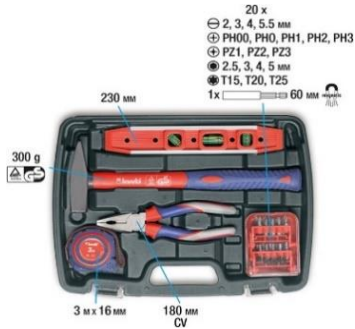

Κασετίνα με 40 τμχ.

Κωδικός : 49370720

Τιμή 68,00 €

Περιεχόμενα:

- 1 x Destornillador plano 6 x 100mm (CV)
- 1 x Destornillador de PH2 x 100mm (CV)
- 1 x Destornillador de 1/4" (CV)
  - Adaptador hexagonal
- 1 x Alicate combinado de 180mm (CV)
- 1 x Cutter de aleación de zinc
- 10 x Cuchillas trapesoidales
- 1 x Llave ajustable de 150mm (CV)
- 1 x Caja de 20 puntas: con marca KWB
  - POZIDRIV: PZ1; PZ2; PZ3
  - PHILLIPS: PH 00; PH 0; PH1; PH2; PH3;
  - HEX: 2,5; 3; 4; 5
  - TORX: T15; T20; T25; T30
  - PLANA: 2 - 3 - 4 - 5,5
- 1 x Nivel de 230 mm "Torpedo"
- 1 x 300g Martillo maquinista con mango de fibra de vidrio
- 1 x Cinta metrica 3m x 16mm + Media Clase 2
- 1 x Tijeras 195mm con mango ergonomico