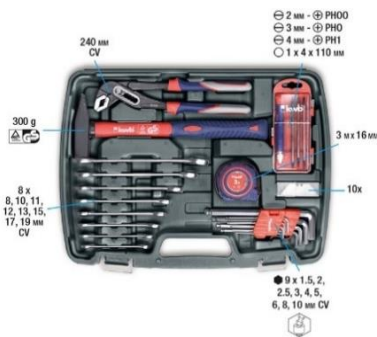

Κασετίνα με 65 τμχ.

Κωδικός : 49370730

Τιμή 120,00 €

Περιεχόμενα:

- 1 x Destornillador plano 6 x 100 (CV)
- 1 x Destornillador de 1/4 adaptador hexagonal (CV)
- 1 x Destornillador PH2 x 100 (CV)
- 9 x Llave hexagonal con mango
  - Tamaño 1,5; 2, 2,5; 3; 4; 5; 6; 8; 10mm CRV
- DIN
- 1 x Alicate de corte diagonal 160mm
- 1 x Alicate combinado 180mm
- 1 x Alicate de bombas de agua 240mm (CV)
- 8 x Llave combinada 8, 10, 11, 12, 13,15, 17, 19, mm
  CRV DIN 3113A
- 1 x Cutter de aleación de Zinc
- 10 x Cuchillas trapezoidal para cutter
- 4 x Sierras para metal 150mm + 3 cuchillas de recambio
- 4 x Juego de destornillador y puntas para ordenador
  - 1 punta para ordenador PH0 x Plano 3,0mm
  - 1 punta para ordenador PH00 x Plano 2,0mm
  - 1 punta para ordenador PH1 x Plano 4,0mm
  - 1 pieza destornillador portapunta
- 1 x Martillo 300g con mango de fibra de vidrio
- 1 x Cinta metrica 3m x 16mm + Clase media 2
- 1 x Tijeras combinadas 195 mm
- 1 x Juego de 20 puntas con:
  - POZIDRIV: PZ1; PZ2; PZ3
  - PHILLIPS: PH00;PH0; PH1; PH2; PH3
  - HEX: 2,5; 3; 4; 5
  - TORX: T15; T20; T25; T30
  - Planas: 2,3,4,5,5